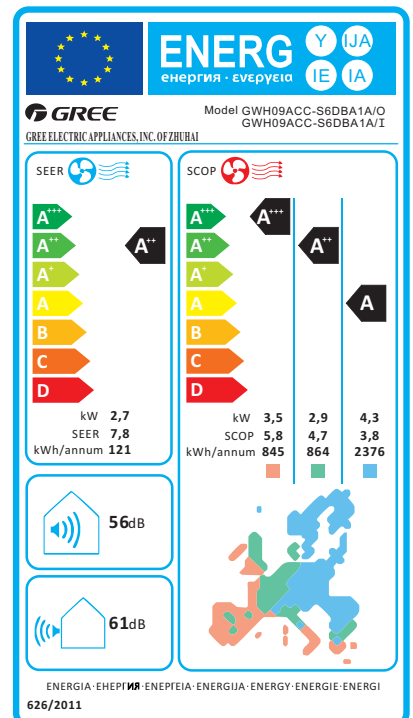

**SCOP  
4,70**

INNOVATIV TEKNOLOGI  
FRA VERDENS STØRSTE PRODUCENT

Gree Fairy anvender det miljøvenlige kølemiddel R32.

Energieffektiv luft til luft varmepumpe på A++ med kort tilbagebetalingstid.

Indbygget WIFI - styr varmepumpen via din smartphone, tablet eller PC.

Smart funktion til vedligeholdelsesvarme (+8 °C) og effektiv helt ned til -30 °C.

Støjsvag drift med et indendørs lydtryksniveau ned til 25 dB(A).

# TEKNISK DATABLAD

<b>Gree Fairy · R32 · WIFI</b>				
<b>Model</b>			FAIRY 9K	FAIRY 12K
Energimærkning	A - E		A++	A++
Varmeeffekt	Nominel (min. - maks.)	kW	3,50 (0,70 - 5,30)	4,20 (0,80 - 6,40)
COP		W/W	4,38	4,20
SCOP		W/W	4,70	4,60
Køleeffekt	Nominel (min. - maks.)	kW	2,70 (0,70 - 4,80)	3,50 (0,80 - 5,00)
SEER		W/W	7,80	7,60
<b>Indendørsenhed</b>				
Nettovægt		kg	11	11
Dimensioner (H x B x D)		mm	294 x 899 x 212	294 x 899 x 212
Spænding		V	230	230
Luftmængde		m <sup>3</sup> /h	320 - 680	390 - 680
Lydtryksniveau (1 m afstand)		dB(A)	25	25
<b>Udendørsenhed</b>				
Nettovægt		kg	42	44,5
Dimensioner (H x B x D)		mm	596 x 899 x 378	596 x 899 x 378
Luftmængde		m <sup>3</sup> /h	2400	2400
Lydtryksniveau (1 m afstand)		dB(A)	53	54
Anbefalet sikring		A	13	13
Rørtilslutninger (væskerør - gasrør)		Tomme	1/4 - 3/8	1/4 - 3-8
Rørlængde (min. - maks.)		m	3 - 15	3 - 15
Højdeforskel (maks.)		m	10	10
Påfyldning (forfyldt til 5 m)		g/m	16	16
Kølemiddelmængde (R32)		kg	0,87	0,95
Driftsområde	Varmedrift (min. - maks.)	°C	-30 - +24	-30 - +24
	Køledrift (min. - maks.)		-18 - +52	-18 - +52