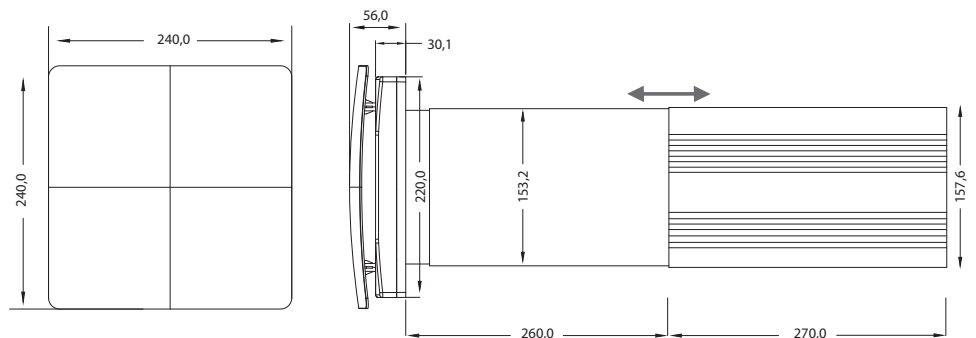

Vægmontering

VEGA-FLOW kan indbygges i vægtykkelser fra 27 cm til 53 cm. Benyttes i fx. opholdsrum, soverum, kælder, caféer eller garage. Anbefalet til rum op til 32 m². VEGA-FLOW er ikke godkendt til loftmontering.

HEPA FILTER
INKLUDERET

Forsyningsspænding	220-240 VAC
Farve	Hvid
Materiale	ABS
Luftkapacitet (maks.)	60 / 35 m ³ /h
Varmegenvindingseffektivitet	Op til 95%
Samlet effekt	1,8W / 3,9W / 7,0W
Anbefalet rumstørrelse (ca.)	~32 m ²
Betjeningsstilstand	Frisklufttilstand/ udsugningstilstand/ cyklus-tilstand
Lydniveau	20-30 dB
Maks. temperatur af transporteret luft	-20°C til +50°C
Varmevexlerkerne	Keramisk